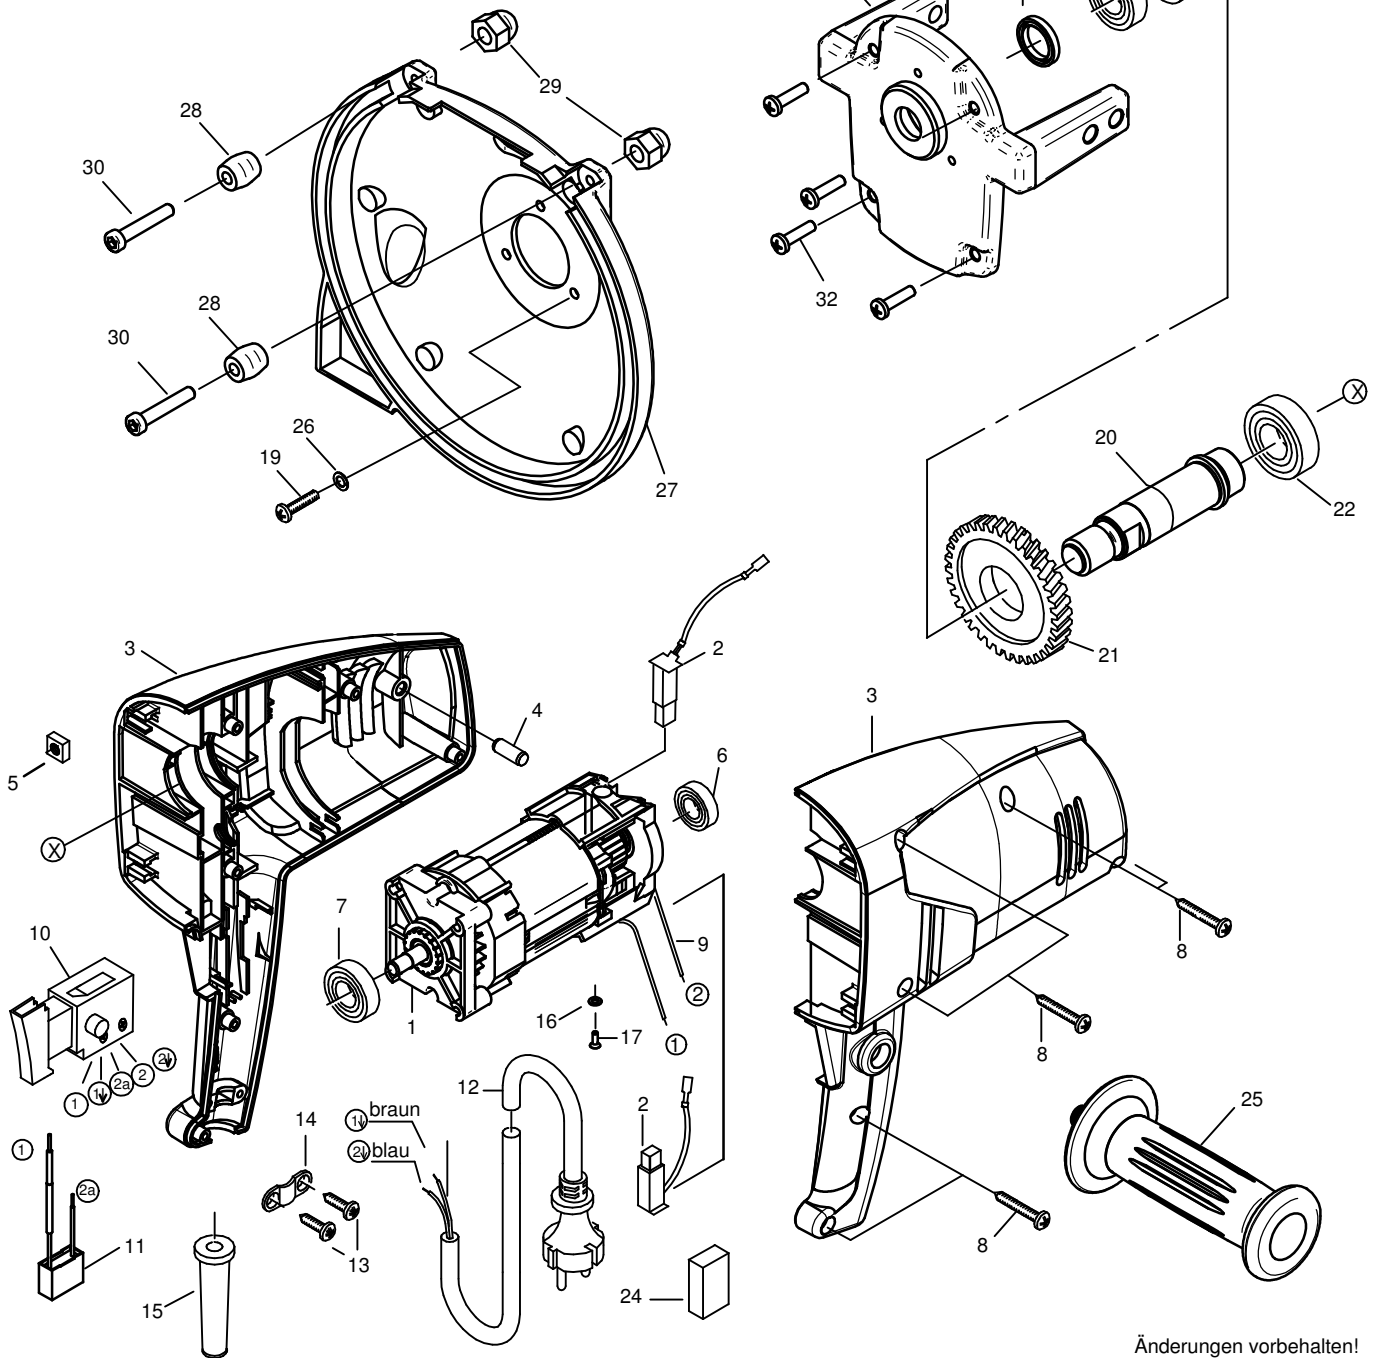

EIBENSTOCK
Elektrowerkzeuge

Ersatzteilliste

ERS 180

07/11

Änderungen vorbehalten!

ERS 180 - 230 V

06211000

Nr.	Bezeichnung	Bestellnr.	Stk	Nr.	Bezeichnung	Bestellnr.	Stk
1	Einbaumotor, kpl.	76207100	1	17	Blechschaube 2,9x9,5	80201251	2
2	Kohlebürste, kpl. 5x8x14	80700035	2	18	Getriebegehäuse	76211400	1
3	Motorgehäuse, schwarz	7701C200	1	19	Linsenschraube M5x12	80201202	3
4	Silikonstopfen 6x15	80901055	2	20	Arbeitsspindel	76501420	1
5	Vierkantmutter M5	80201031	4	21	Zwischenrad	75502471	1
6	Rillenkugellager 626 2RSL C3	80410025	1	22	Rillenkugellager 6003 2RS	80410043	3
7	Rillenkugellager 608 2RSL C3	80410026	1	23	Filzring 27x17x4	83000500	1
8	Blechschaube 4,2x19 Torx	80201229	6	24	Füllstück	80600306	1
9	Anschlußlitze	80600077	2	25	Handgriff	80900197	1
10	Einbauschalte	80600135	1	26	Federring 5	80201302	3
11	Entstörkondensator 0,22 µF	77018305	1	27	Absaughaube	76211575	1
12	Anschlußleitung, kpl.	80600060	1	28	Gleitrolle	76211578	2
13	Blechschaube HC 4,2x9,5	80201269	2	29	Hutmutter M6	80201038	2
14	Zugentlastungsschelle	85000020	1	30	Innensechskantschraube M6x30	80201429	2
15	Kabelausführungsmuffe	83000004	1	31			
16	Scheibe 4,3	80201371	2	32	Linsenschraube M5x14	80201104	4